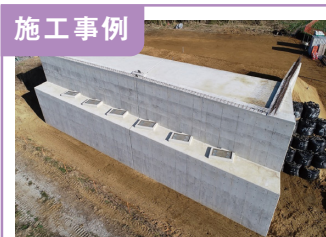

施工事例

1. 354号 橋梁下部工事