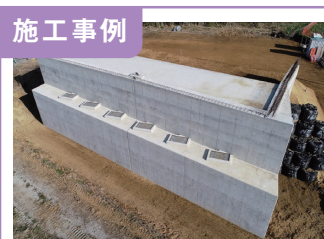

施工事例

1. 354号 橋梁下部工事